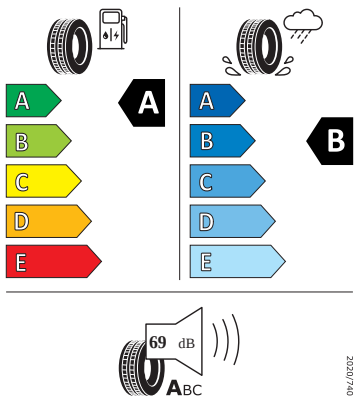

2020/740

- Pirelli 255/40 R21