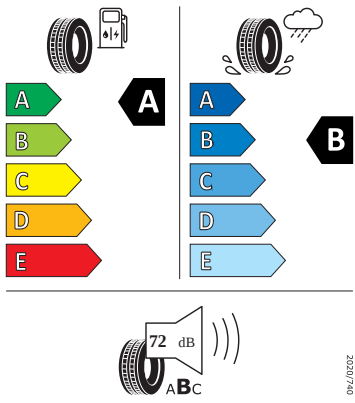

2020/740

- Pirelli 235/45 R21

PIRELLI

35644

235/45R21 101 T XL

C1