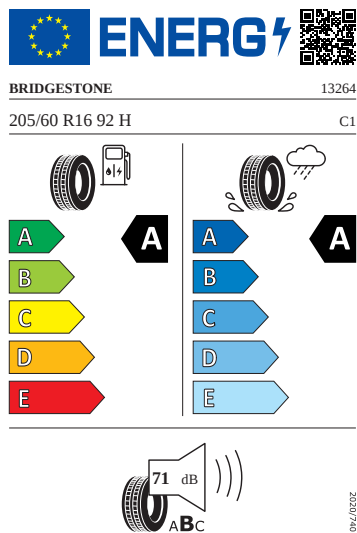

Motor a převodovka

- Systém Start/Stop

Kola a pneumatiky

- Kola z lehké slitiny Nyota 6J x 16" ET38
- Pneumatiky 205/60 R16 92H s optimalizovaným valivým odporem
- Rezervní kolo neplnhodnotné
- Kryty pro kola z lehké slitiny

Vnitřní vybavení

- Multifunkční kožený volant

Energetické štítky pneumatik

- Bridgestone 205/60 R16

- Michelin 205/60 R16

MICHELIN

941957

205/60R16 92 H